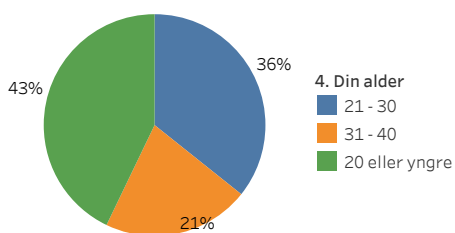

Velg studieprogram her

Bachelor i barnevern (BBVP)

Bakgrunn

Resultatene i denne arbeidsboken kan filtreres på fakultet/studiested. For resultater på studieprogramnivå, se arbeidsboken Studiestartundersøkelsen (studieprogram).

Aldersfordeling

	År	2023
4. Din alder		
20 eller yngre		6
21 - 30		5
31 - 40		3
Grand Total		14

Kjønnsfordeling

	År	2023
3. Kjønn		
Kvinne		12
Mann		2

År
2023

Fakultet
HSV

Studiested
All

Svarprosent

16,7%

2. Studert ved HINN

	År	2023
1. Har du studert ved Høgskolen i Innlandet (event..)		
Ja		5
Nei		9

3. Studert andre steder

	År	2023
2. Har du st..		
Ja		4
Nei		10

Valg av studium

Har du sett høgskolens informasjon i noen av følgende digitale kanaler?