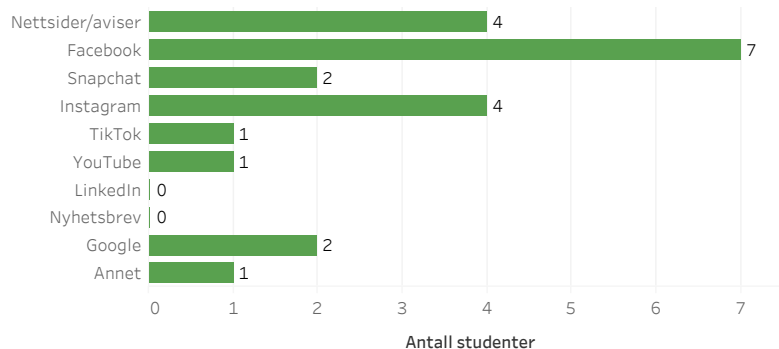

Aldersfordeling

	År	2023
4. Din alder		
20 eller yngre		6
21 - 30		5
31 - 40		3
Grand Total		14

Kjønnsfordeling

	År	2023
3. Kjønn		
Kvinne		12
Mann		2

År
2023

Fakultet
HSV

Studiested
All

Svarprosent

16,7%

2. Studert ved HINN

	År	2023
1. Har du studert ved Høgskolen i Innlandet (event..)		
Ja		5
Nei		9

3. Studert andre steder

	År	2023
2. Har du st..		
Ja		4
Nei		10

Valg av studium

Har du sett høgskolens informasjon i noen av følgende digitale kanaler?

År
2023

Fakultet
HSV

Studiested
All

Studieprogram.
Bachelor i barnevern (BB..

Har du deltatt på noen av følgende arrangementer?

Hvorfor valgte du det studiet du går på?

Informasjon om studiet etter at du takket ja til studieplass